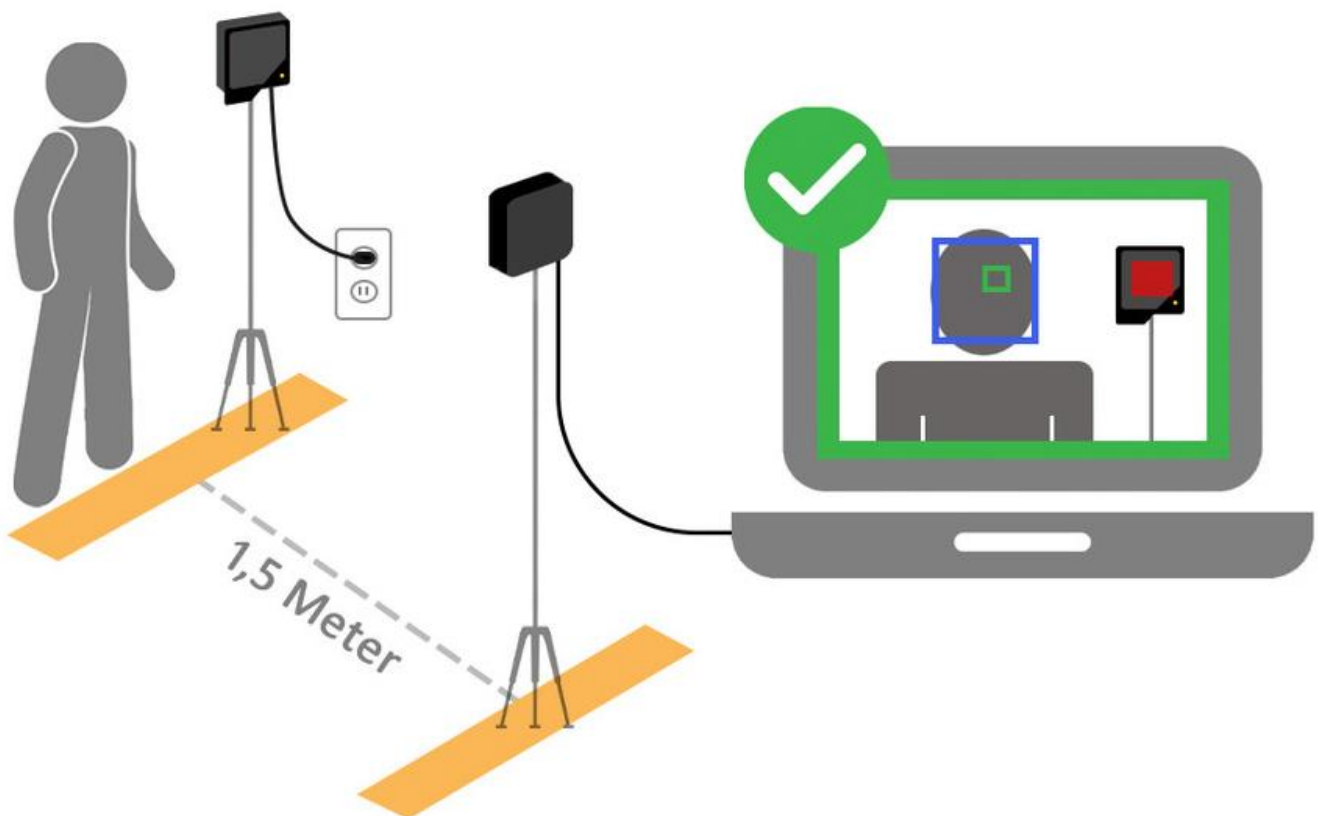

Temperatur-Screening-System Seek Scan

- + vollautomatisches System mit Gesichtserkennung
- + kontaktloses Messsystem
- + genügend Abstand während der Messung
- + klares visuelles und akustisches Feedback
- + sehr schnell
- + Speicherung der Bilder kann optional eingeschaltet werden

Ihr leistungsstarker
Partner!

Das Produkt.

Seek Scan ist ein einfaches, kostengünstiges Wärmebildsystem, das entwickelt wurde, um das Überprüfen der Körpertemperatur unter Verwendung der Hautoberflächentemperatur zu automatisieren. Mit einer Genauigkeit von $\pm 0,3^{\circ}\text{C}$ und der Einbeziehung einer Referenzwärmequelle, liefert Seek Scan die gleiche Leistung wie ein kontaktloses Infrarot-Thermometer - aber mit einem sicheren sozialen Abstand.

Das Seek-Scan-Verfahren bietet eine zusätzliche Ebene der präventiven Untersuchung und verschafft Unternehmen, Institutionen und Teilnehmern mehr Sicherheit.

Richten Sie Seek Scan mit zwei Stativen und einem Windows-PC in wenigen Minuten ein. Die Festwärmequelle benötigt eine separate Stromversorgung über USB. Das Kameramodul wird über das USB-Kabel vom Notebook mit Strom versorgt.

Technische Daten der Festwärmequelle.

Heizt auf eine konstante Referenztemperatur von $37,3^{\circ}\text{C}$
LED Betriebszustandsanzeige
Stromversorgung über USB
Abmessungen (L x B x H) 3 x 9 x 9,5 cm
Gewicht 80 Gramm