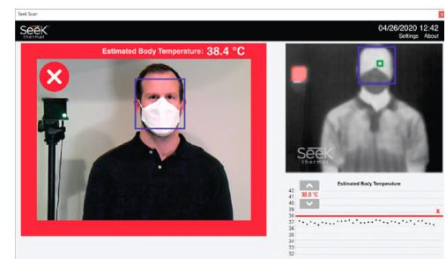

DIE ERMITTELTE
KÖRPERTEMPERATUR LIEGT ÜBER
DER ALARMTEMPERATUR.

Technische Daten des Kameramoduls.

Messgenauigkeit	$\pm 0,3^{\circ}\text{C}$ zwischen 36°C und 40°C @ 1,5 Meter, bei Verwendung einer festen Wärmequelle
Sensor-Empfindlichkeit	40 mK (typisch), <50 mK (max.) @ 25°C
Auflösung Wärmebildsensor	206 x 156 px
Scanzeit	1 Sekunde
Bilderfassungs-Format	jpg
Kamera-Auflösung	(normale Kamera) 1280 x 1024 px
Horizontales/vertikales Sichtfeld	35° (h) / 26° (v)
Objektiv-Brennweite	4,0 mm, f/1,20
Bildfrequenz	<9Hz
Abmessungen (L x B x H)	3 x 8 x 9 cm
Stromversorgung	USB 5V (wird an den USB-Anschluss des Computers angeschlossen)
Gewicht	140 Gramm

Technische Daten der Festwärmequelle.

Heizt auf eine konstante Referenztemperatur von $37,3^{\circ}\text{C}$
LED Betriebszustandsanzeige
Stromversorgung über USB
Abmessungen (L x B x H) 3 x 9 x 9,5 cm
Gewicht 80 Gramm

Hinweis:

SEEK SCAN diagnostiziert kein COVID-19 oder andere Krankheiten. Das System misst die Hautoberflächentemperatur stellvertretend für die Körpertemperatur.