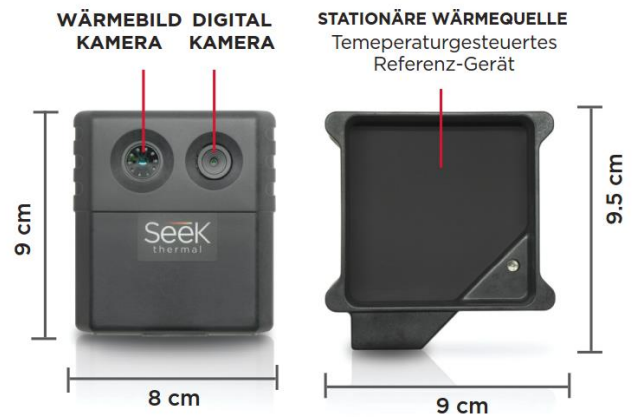

Temperatur-Screening-System Seek Scan

- + vollautomatisches System mit Gesichtserkennung
- + kontaktloses Messsystem
- + genügend Abstand während der Messung
- + klares visuelles und akustisches Feedback
- + sehr schnell
- + Speicherung der Bilder kann optional eingeschaltet werden

Ihr leistungsstarker
Partner!

Das Produkt.

Seek Scan ist ein einfaches, kostengünstiges Wärmebildsystem, das entwickelt wurde, um das Überprüfen der Körpertemperatur unter Verwendung der Hautoberflächentemperatur zu automatisieren. Mit einer Genauigkeit von $\pm 0,3^{\circ}\text{C}$ und der Einbeziehung einer Referenzwärmequelle, liefert Seek Scan die gleiche Leistung wie ein kontaktloses Infrarot-Thermometer - aber mit einem sicheren sozialen Abstand.

Technische Daten der Festwärmequelle.

Heizt auf eine konstante Referenztemperatur von $37,3^{\circ}\text{C}$
LED Betriebszustandsanzeige
Stromversorgung über USB
Abmessungen (L x B x H) 3 x 9 x 9,5 cm
Gewicht 80 Gramm