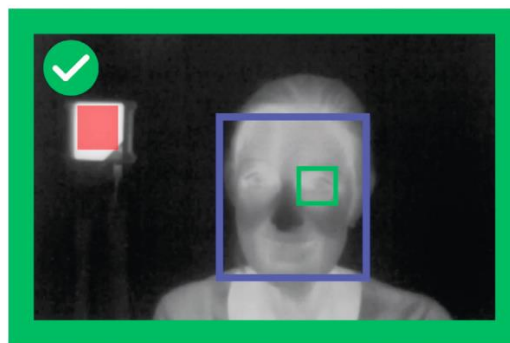

Vorteile auf einem Blick.

- + Präzise, automatisiert und erschwinglich
- + Gleiche Leistung wie ein kontaktloses Thermometer, aber mit einem sicheren sozialen Abstand
- + Speziell für die Messung der Hauttemperatur ausgelegt und kalibriert
- + Verwendet eine Referenzwärmequelle für hohe Genauigkeit
- + Perfekt für Lobbys, Flure und andere wichtige Zugangspunkte
- + Einrichten und in wenigen Minuten einsatzbereit