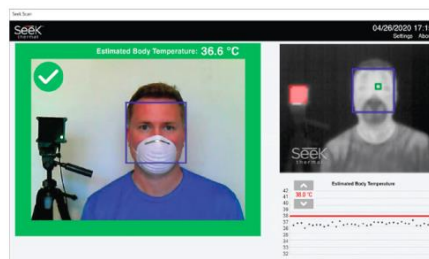

Hilft Unternehmen, Institutionen und Veranstaltungsorten,
wieder ein sichereres Umfeld zu schaffen!

Ausgelegt und kalibriert für Hauttemperatur

Im Gegensatz zu typischen industriellen Wärmebildkameras wurde Seek Scan für die präzise Messung der Hauttemperatur entwickelt und umfasst auch eine feste Wärmequelle, um die Genauigkeit zu maximieren.

Schnelle, automatisierte Messung

In Sekundenschnelle erkennt das System automatisch ein Gesicht, findet die ideale Messstelle und zeigt einen Pass/Fail-Alarm an.

Bewährte Technologie

Die Wärmebildtechnik wird seit Jahren weltweit als schnelle, nicht-invasive Methode zur Temperaturmessung eingesetzt.

Leicht zu installieren & einfach zu verwenden

Mit zwei Stativen und einem Windows-PC können Sie in wenigen Minuten mit dem Überprüfen beginnen. Keine spezielle Ausrüstung oder Schulung erforderlich!

GESICHT ERKANNT. SEEK SCAN
MISST DIE HAUTTEMPERATUR