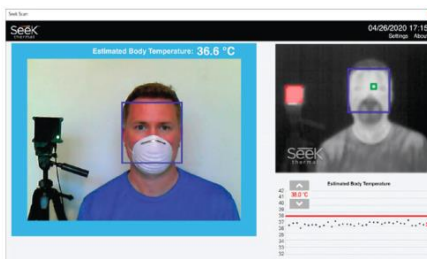

Hilft Unternehmen, Institutionen und Veranstaltungsorten,
wieder ein sichereres Umfeld zu schaffen!

Ausgelegt und kalibriert für Hauttemperatur

Im Gegensatz zu typischen industriellen Wärmebildkameras wurde Seek Scan für die präzise Messung der Hauttemperatur entwickelt und umfasst auch eine feste Wärmequelle, um die Genauigkeit zu maximieren.

Schnelle, automatisierte Messung

In Sekundenschnelle erkennt das System automatisch ein Gesicht, findet die ideale Messstelle und zeigt einen Pass/Fail-Alarm an.

Bewährte Technologie

Die Wärmebildtechnik wird seit Jahren weltweit als schnelle, nicht-invasive Methode zur Temperaturmessung eingesetzt.

Leicht zu installieren & einfach zu verwenden

Mit zwei Stativen und einem Windows-PC können Sie in wenigen Minuten mit dem Überprüfen beginnen. Keine spezielle Ausrüstung oder Schulung erforderlich!

GESICHT ERKANNT. SEEK SCAN
MISST DIE HAUTTEMPERATUR