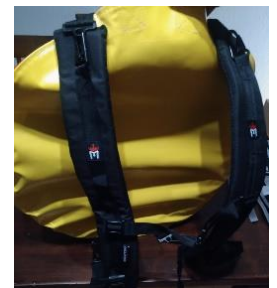

# Schlauchrucksack Modell „Schlauchfix“ Schnelle Angriffsleitung in unwegsamen Gelände!

Bild zeigt Zusatzprodukte (Helm, Schlauch)

## Vorteile auf einem Blick.

- + Einfache Bestückung und Entnahme
  - V-Bebänderung sorgt für sichere Verstaueung der Schläuche auch in unwegsamem Gelände
  - Durch besonderen Schnitt bleiben Schläuche auch bei Entnahme und geöffneter V-Bebänderung in Position
- + Auch im steilen Gelände bleiben beide Hände frei durch Rucksackfunktion

V-Bebänderung

Tasche für  
Strahlrohre

Tasche für  
Übergangsstück

angenehme  
Tragegurte